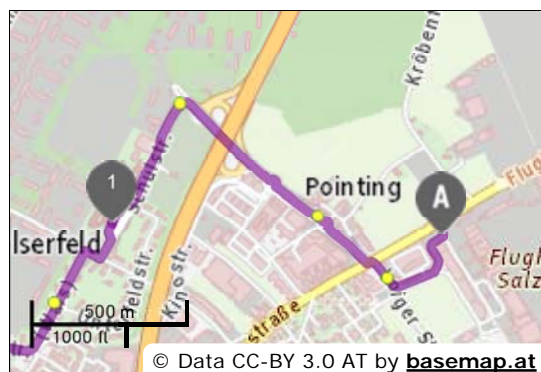

Meine Route erstellt am: 27.07.2015

- A** From Salzburg Airport (Terminal)
- B** To 5071 Wals (Wals-Siezenheim), Oberfeldstraße 1

Duration 0h 22min
 Departure 22.10.2015, 16:30
 Arrival 22.10.2015, 16:52
 Umsteigen 1x
 Fare 3,70 €

This connection has a CO2 emission about 0,25 kg.

Obus 2 Direction Wals Walsferld Schule

- A** dep 16:30 Salzburg Airport (Terminal)
- 1** arr 16:36 Wals Walsferld Schule
0h 6min

Details der Fahrt

🕒 Spätere Fahrten

16:40 16:42 16:50 16:57

Stadtbus 32 Direction **Walsberg Staatsgrenze**

- 1 dep 16:41 Wals Walsersfeld Schule
- 2 arr 16:45 Wals Oberdorf
0h 4min

Details der Fahrt

🕒 Spätere Fahrten
17:01 17:21 17:41 18:01

Walk

- 2 dep 16:45 Wals Oberdorf
- B arr 16:52 5071 Wals (Wals-Siezenheim),
0h 7min ; Distance: 496 m
Oberfeldstraße 1

Details

➔ Wegbeschreibung	
Wals Oberdorf	
0 m	
↑ 4 m	Proceed 4 min direction West along Grünauerstraße (Käferheim)
↙ 146 m	Turn left and take Bauerngasse for 146 m
↙ 16 m	Turn left and take Johann-Bergerstraße for 16 m
170 m	Turn slightly right for 170 m and take Bauerngasse
↘ 117 m	Turn right and take Oberfeldstraße for 117 m
↘ 20 m	Turn right keeping on Oberfeldstraße for 20 m
↙ 18 m	Arrival in 18 m on the left