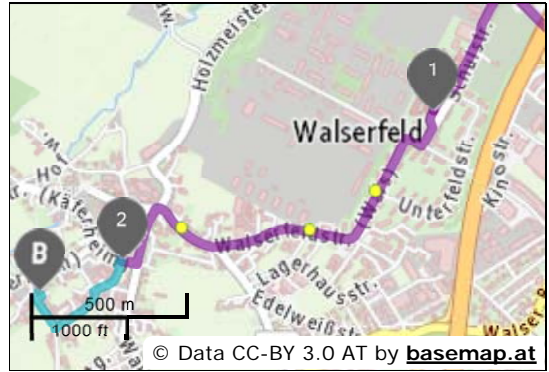

This connection has a CO2 emission about 0,25 kg.

Obus 2 Direction Wals Walsferld Schule

- A** dep 16:30 Salzburg Airport (Terminal)
- 1** arr 16:36 Wals Walsferld Schule
0h 6min

Details der Fahrt

🕒 Spätere Fahrten

16:40 16:42 16:50 16:57

Stadtbus 32 Direction **Walsberg Staatsgrenze**

- 1 dep 16:41 Wals Walsersfeld Schule
- 2 arr 16:45 Wals Oberdorf
0h 4min

Details der Fahrt

🕒 Spätere Fahrten
17:01 17:21 17:41 18:01

Walk

- 2 dep 16:45 Wals Oberdorf
- B arr 16:52 5071 Wals (Wals-Siezenheim),
0h 7min ; Distance: 496 m
Oberfeldstraße 1

Details

➔ Wegbeschreibung	
Wals Oberdorf	
0 m	
↑ 4 m	Proceed 4 min direction West along Grünauerstraße (Käferheim)
↙ 146 m	Turn left and take Bauerngasse for 146 m
↙ 16 m	Turn left and take Johann-Bergerstraße for 16 m
170 m	Turn slightly right for 170 m and take Bauerngasse
↘ 117 m	Turn right and take Oberfeldstraße for 117 m
↘ 20 m	Turn right keeping on Oberfeldstraße for 20 m
↙ 18 m	Arrival in 18 m on the left