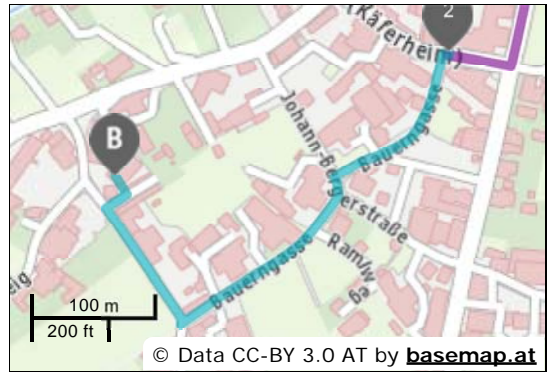

This connection has a CO2 emission about 0,25 kg.

Obus 2 Direction Wals Walsferld Schule

- A** dep 16:30 Salzburg Airport (Terminal)
- 1** arr 16:36 Wals Walsferld Schule
0h 6min

Details der Fahrt

🕒 Spätere Fahrten

16:40 16:42 16:50 16:57

Stadtbus 32 Direction **Walsberg Staatsgrenze**

- 1 dep 16:41 Wals Walsersfeld Schule
- 2 arr 16:45 Wals Oberdorf
0h 4min

Details der Fahrt

🕒 Spätere Fahrten
17:01 17:21 17:41 18:01

Walk

- 2 dep 16:45 Wals Oberdorf
- B arr 16:52 5071 Wals (Wals-Siezenheim),
0h 7min ; Distance: 496 m
Oberfeldstraße 1

Details

➔ Wegbeschreibung	
Wals Oberdorf	
0 m	
↑ 4 m	Proceed 4 min direction West along Grünauerstraße (Käferheim)
↙ 146 m	Turn left and take Bauerngasse for 146 m
↙ 16 m	Turn left and take Johann-Bergerstraße for 16 m
170 m	Turn slightly right for 170 m and take Bauerngasse
↘ 117 m	Turn right and take Oberfeldstraße for 117 m
↘ 20 m	Turn right keeping on Oberfeldstraße for 20 m
↙ 18 m	Arrival in 18 m on the left