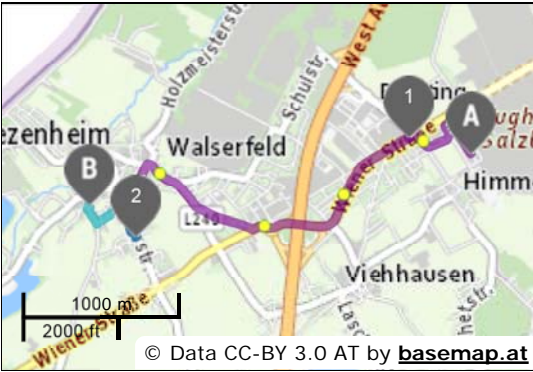

This connection has a CO2 emission about 0,25 kg.

- Stadtbus 27 Direction Salzburg Hauptbahnhof**
- A** dep 16:20 Salzburg Airport (Terminal)
- 1** arr 16:23 Himmelreich DOC
0h 3min

Details der Fahrt

🕒 Spätere Fahrten

16:27 16:30 16:35 16:40

Regionalbus 180 Direction **Großgmain Staatsgrenze**

- 1 dep 16:28 Himmelreich DOC
- 2 arr 16:33 Wals Feuerwehr
0h 5min

Details der Fahrt

🕒 Spätere Fahrten
16:58 17:28 17:58 18:28

Walk

- 2 dep 16:33 Wals Feuerwehr
- B arr 16:41 5071 Wals (Wals-Siezenheim),
Oberfeldstraße 1
0h 8min ; Distance: 603 m

Details

➔ Wegbeschreibung	
0 m	Wals Feuerwehr
↑ 55 m	Proceed 55 m direction North along Walsersstraße
↘ 96 m	Turn right keeping on Walsersstraße for 96 m
↙ 119 m	Turn left and take Johann-Bergerstraße for 119 m
↙ 171 m	Turn left and take Bauerngasse for 171 m
↘ 117 m	Turn right and take Oberfeldstraße for 117 m
↘ 20 m	Turn right keeping on Oberfeldstraße for 20 m
↙ 18 m	Arrival in 18 m on the left