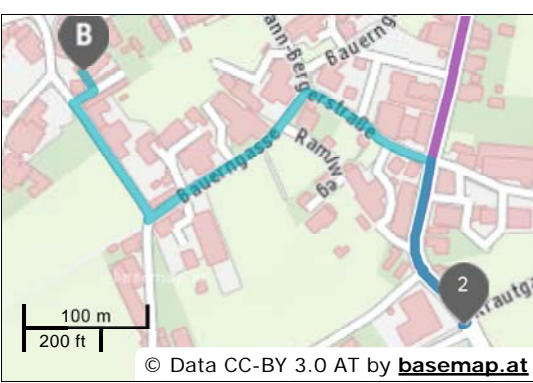

16:27 16:30 16:35 16:40

Regionalbus 180 Direction **Großgmain Staatsgrenze**

- 1 dep 16:28 Himmelreich DOC
- 2 arr 16:33 Wals Feuerwehr
0h 5min

Details der Fahrt

🕒 Spätere Fahrten
16:58 17:28 17:58 18:28

Walk

- 2 dep 16:33 Wals Feuerwehr
- B arr 16:41 5071 Wals (Wals-Siezenheim),
Oberfeldstraße 1
0h 8min ; Distance: 603 m

Details

➔ Wegbeschreibung	
0 m	Wals Feuerwehr
↑ 55 m	Proceed 55 m direction North along Walsersstraße
↘ 96 m	Turn right keeping on Walsersstraße for 96 m
↙ 119 m	Turn left and take Johann-Bergerstraße for 119 m
↙ 171 m	Turn left and take Bauerngasse for 171 m
↘ 117 m	Turn right and take Oberfeldstraße for 117 m
↘ 20 m	Turn right keeping on Oberfeldstraße for 20 m
↙ 18 m	Arrival in 18 m on the left