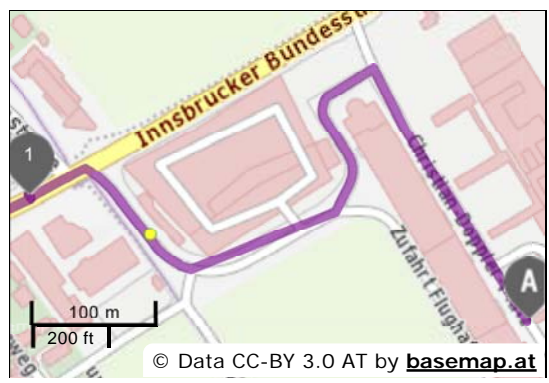

Meine Route erstellt am: 27.07.2015

- A** From Salzburg Airport (Terminal)
- B** To 5071 Wals (Wals-Siezenheim), Oberfeldstraße 1

Duration 0h 21min
 Departure 22.10.2015, 16:20
 Arrival 22.10.2015, 16:41
 Umsteigen 1x
 Fare 3,70 €

This connection has a CO2 emission about 0,25 kg.

- Stadtbus 27 Direction Salzburg Hauptbahnhof**
- A** dep 16:20 Salzburg Airport (Terminal)
- 1** arr 16:23 Himmelreich DOC
0h 3min

Details der Fahrt

🕒 Spätere Fahrten