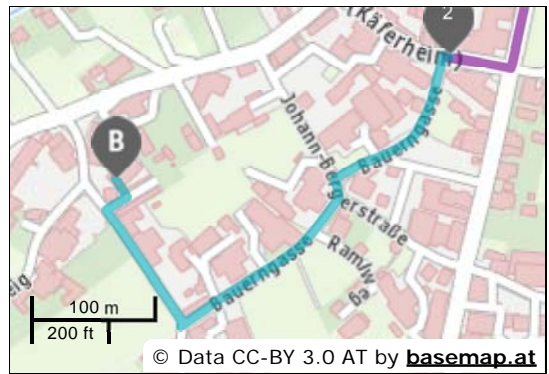

This connection has a CO2 emission about 0,25 kg.

**Obus 10 Direction Wals Walsersfeld Schule**

- A** dep 16:12 Salzburg Airport (Terminal)
- 1** arr 16:17 Wals Walsersfeld Schule  
0h 5min

**Details der Fahrt**

🕒 Spätere Fahrten

16:20 16:27 16:30 16:40

**Stadtbus 32** Direction **Walsberg Staatsgrenze**

- 1 dep 16:21 Wals Walsersfeld Schule
- 2 arr 16:25 Wals Oberdorf  
0h 4min

**Details der Fahrt**

🕒 Spätere Fahrten
16:41 17:01 17:21 17:41

**Walk**

- 2 dep 16:25 Wals Oberdorf
- B arr 16:32 5071 Wals (Wals-Siezenheim),  
0h 7min ; Distance: 496 m  
Oberfeldstraße 1

**Details**

➔ Wegbeschreibung	
Wals Oberdorf	
0 m	
↑ 4 m	Proceed 4 min direction West along Grünauerstraße (Käferheim)
↙ 146 m	Turn left and take Bauerngasse for 146 m
↙ 16 m	Turn left and take Johann-Bergerstraße for 16 m
170 m	Turn slightly right for 170 m and take Bauerngasse
↘ 117 m	Turn right and take Oberfeldstraße for 117 m
↘ 20 m	Turn right keeping on Oberfeldstraße for 20 m
↙ 18 m	Arrival in 18 m on the left