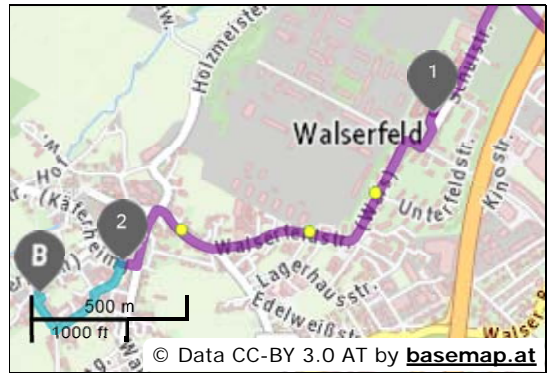

This connection has a CO2 emission about 0,25 kg.

**Obus 10 Direction Wals Walsersfeld Schule**

- A** dep 16:12 Salzburg Airport (Terminal)
- 1** arr 16:17 Wals Walsersfeld Schule  
0h 5min

**Details der Fahrt**

🕒 Spätere Fahrten

16:20 16:27 16:30 16:40

**Stadtbus 32** Direction **Walsberg Staatsgrenze**

- 1 dep 16:21 Wals Walsersfeld Schule
- 2 arr 16:25 Wals Oberdorf  
0h 4min

**Details der Fahrt**

🕒 Spätere Fahrten
16:41 17:01 17:21 17:41

**Walk**

- 2 dep 16:25 Wals Oberdorf
- B arr 16:32 5071 Wals (Wals-Siezenheim),  
0h 7min ; Distance: 496 m  
Oberfeldstraße 1

**Details**

➔ Wegbeschreibung	
Wals Oberdorf	
0 m	
↑ 4 m	Proceed 4 min direction West along Grünauerstraße (Käferheim)
↙ 146 m	Turn left and take Bauerngasse for 146 m
↙ 16 m	Turn left and take Johann-Bergerstraße for 16 m
170 m	Turn slightly right for 170 m and take Bauerngasse
↘ 117 m	Turn right and take Oberfeldstraße for 117 m
↘ 20 m	Turn right keeping on Oberfeldstraße for 20 m
↙ 18 m	Arrival in 18 m on the left