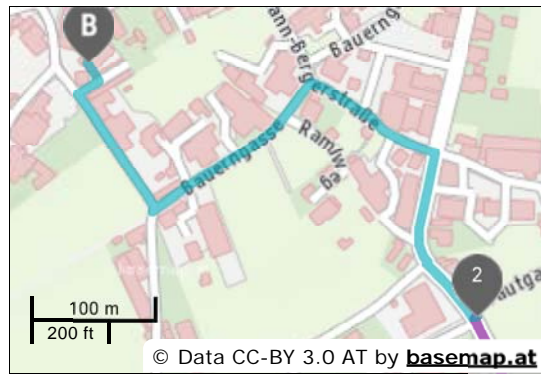

Spätere Fahrten

16:20 16:35 16:50 17:05

Stadtbus 32 Direction Wals Feuerwehr

- 1 dep 16:14 Himmelreich Andrä Doppler Weg
- 2 arr 16:18 Wals Feuerwehr
0h 4min

Details der Fahrt

🕒 Spätere Fahrten
16:34 16:54 17:14 17:34

Walk

- 2 dep 16:18 Wals Feuerwehr
- B arr 16:26 5071 Wals (Wals-Siezenheim),
0h 8min ; Distance: 607 m
Oberfeldstraße 1

Details

➔ Wegbeschreibung	
	Wals Feuerwehr
0 m	
↑	Proceed 59 m direction North along Walsersstraße
59 m	
➔	Turn right keeping on Walsersstraße for 97 m
97 m	
↙	Turn left and take Johann-Bergerstraße for 119 m
119 m	
↙	Turn left and take Bauerngasse for 171 m
171 m	
➔	Turn right and take Oberfeldstraße for 116 m
116 m	
➔	Turn right keeping on Oberfeldstraße for 20 m
20 m	
↙	Arrival in 18 m on the left
18 m	