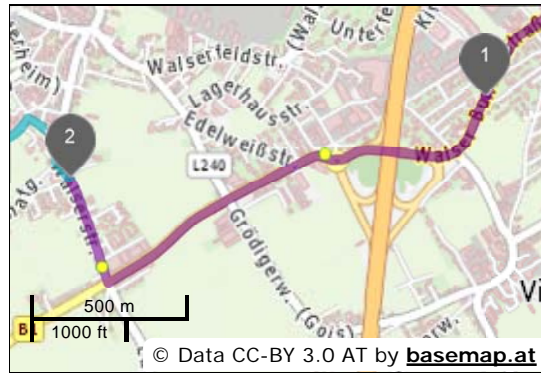

This connection has a CO2 emission about 0,24 kg.

- Stadtbus 27 Direction Salzburg Hauptbahnhof**
- A** dep 16:05 Salzburg Airport (Terminal)
- 1** arr 16:09 Himmelreich Andrä Doppler Weg
0h 4min

Details der Fahrt

Spätere Fahrten

16:20 16:35 16:50 17:05

Stadtbus 32 Direction Wals Feuerwehr

- 1 dep 16:14 Himmelreich Andrä Doppler Weg
- 2 arr 16:18 Wals Feuerwehr
0h 4min

Details der Fahrt

🕒 Spätere Fahrten
16:34 16:54 17:14 17:34

Walk

- 2 dep 16:18 Wals Feuerwehr
- B arr 16:26 5071 Wals (Wals-Siezenheim),
0h 8min ; Distance: 607 m
Oberfeldstraße 1

Details

➔ Wegbeschreibung	
	Wals Feuerwehr
0 m	
↑	Proceed 59 m direction North along Walsersstraße
59 m	
➔	Turn right keeping on Walsersstraße for 97 m
97 m	
↙	Turn left and take Johann-Bergerstraße for 119 m
119 m	
↙	Turn left and take Bauerngasse for 171 m
171 m	
➔	Turn right and take Oberfeldstraße for 116 m
116 m	
➔	Turn right keeping on Oberfeldstraße for 20 m
20 m	
↙	Arrival in 18 m on the left
18 m	